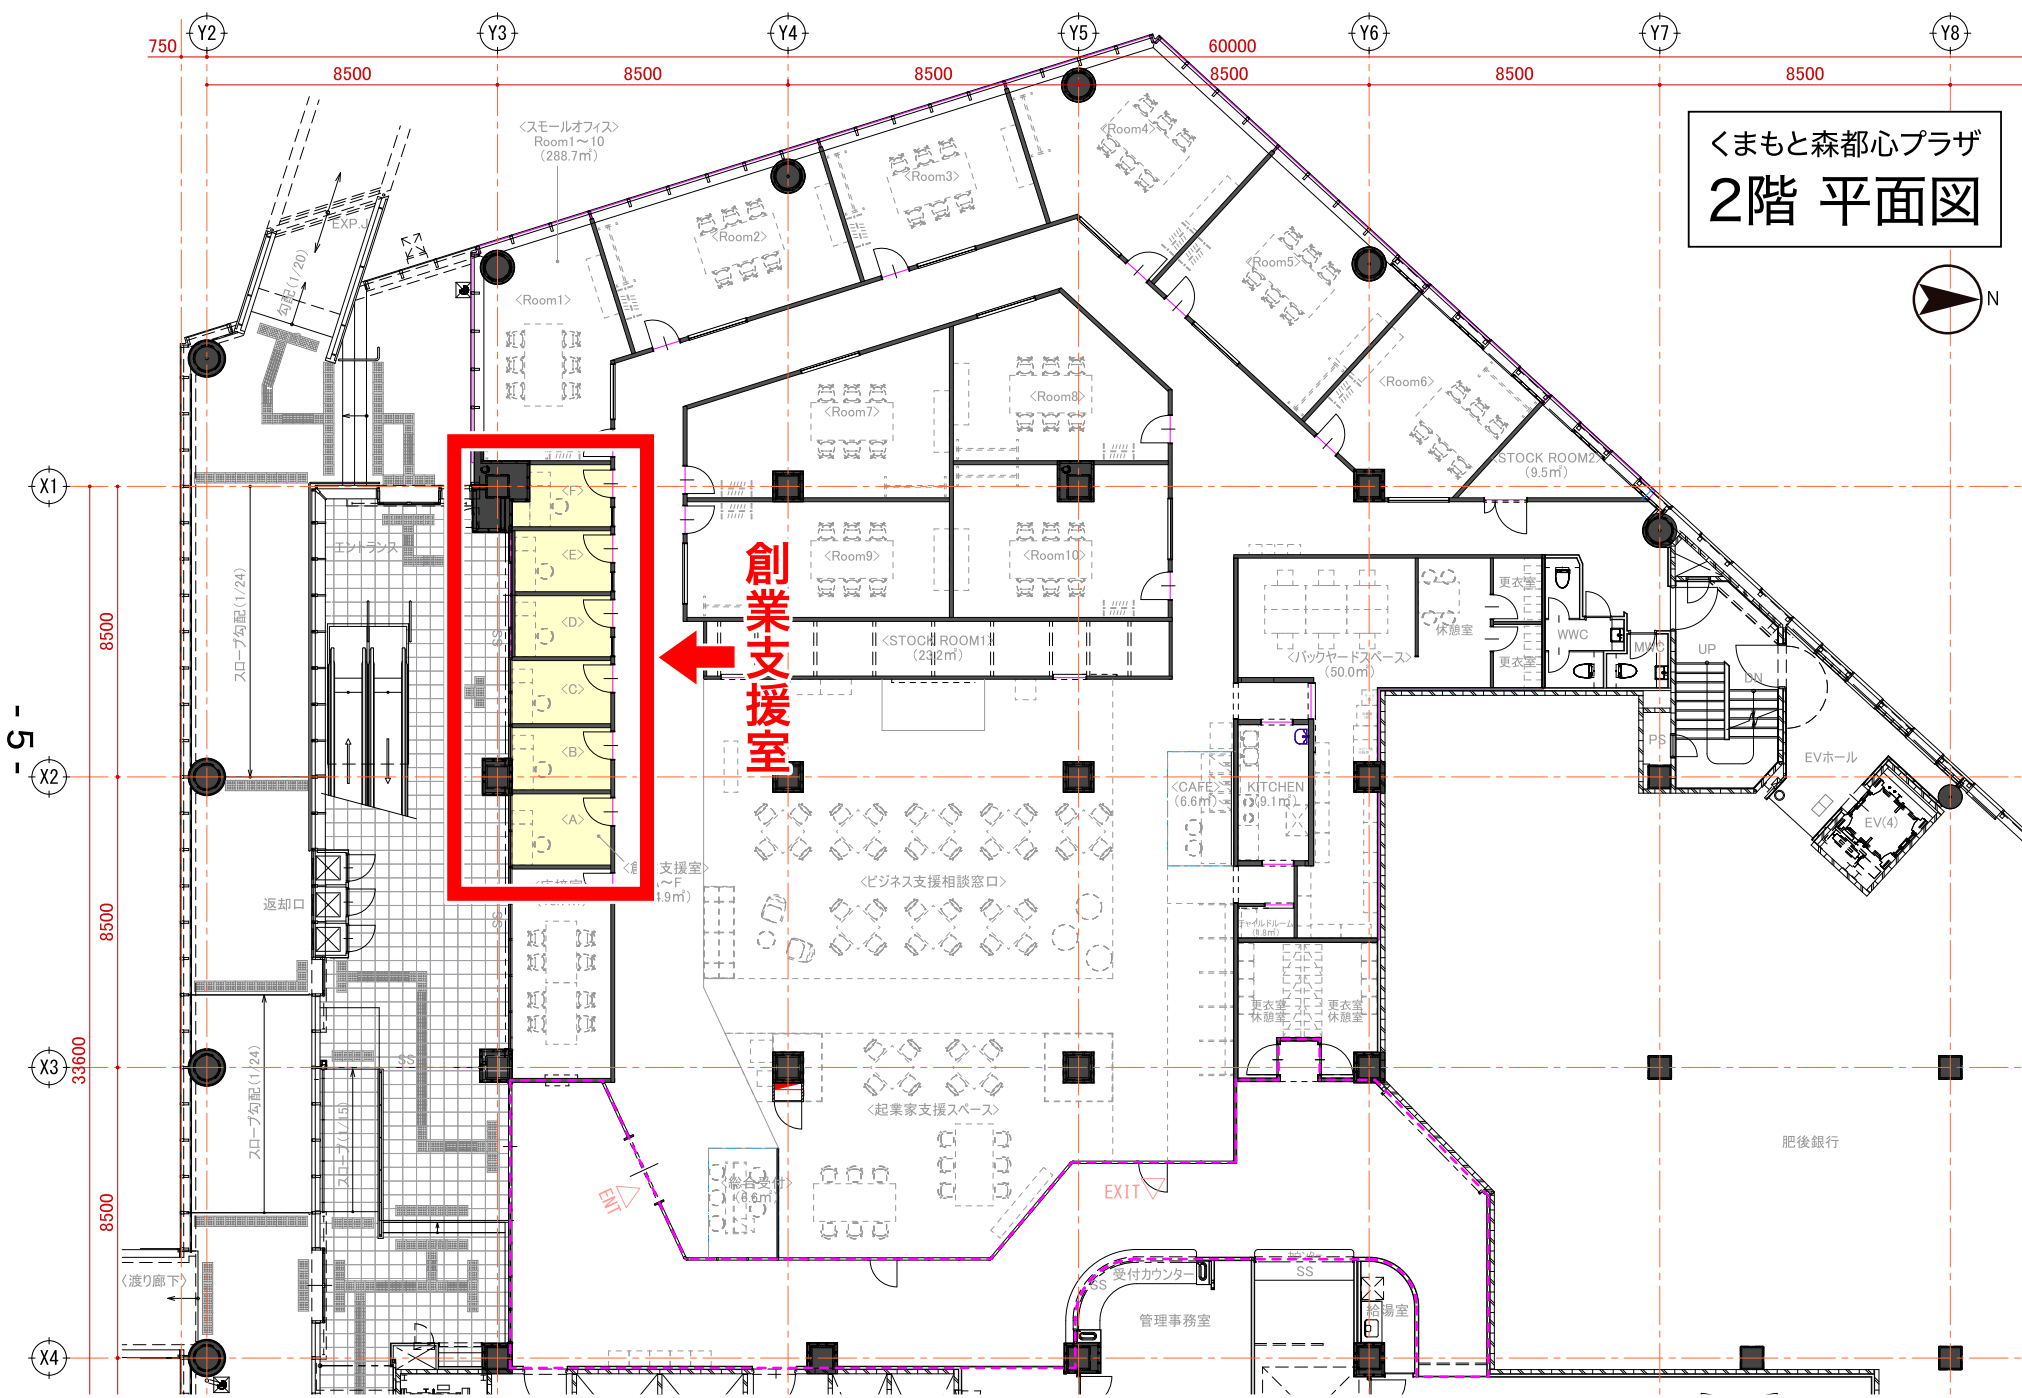

くまもと森都心プラザ 2階 平面図

創業支援室

-5-