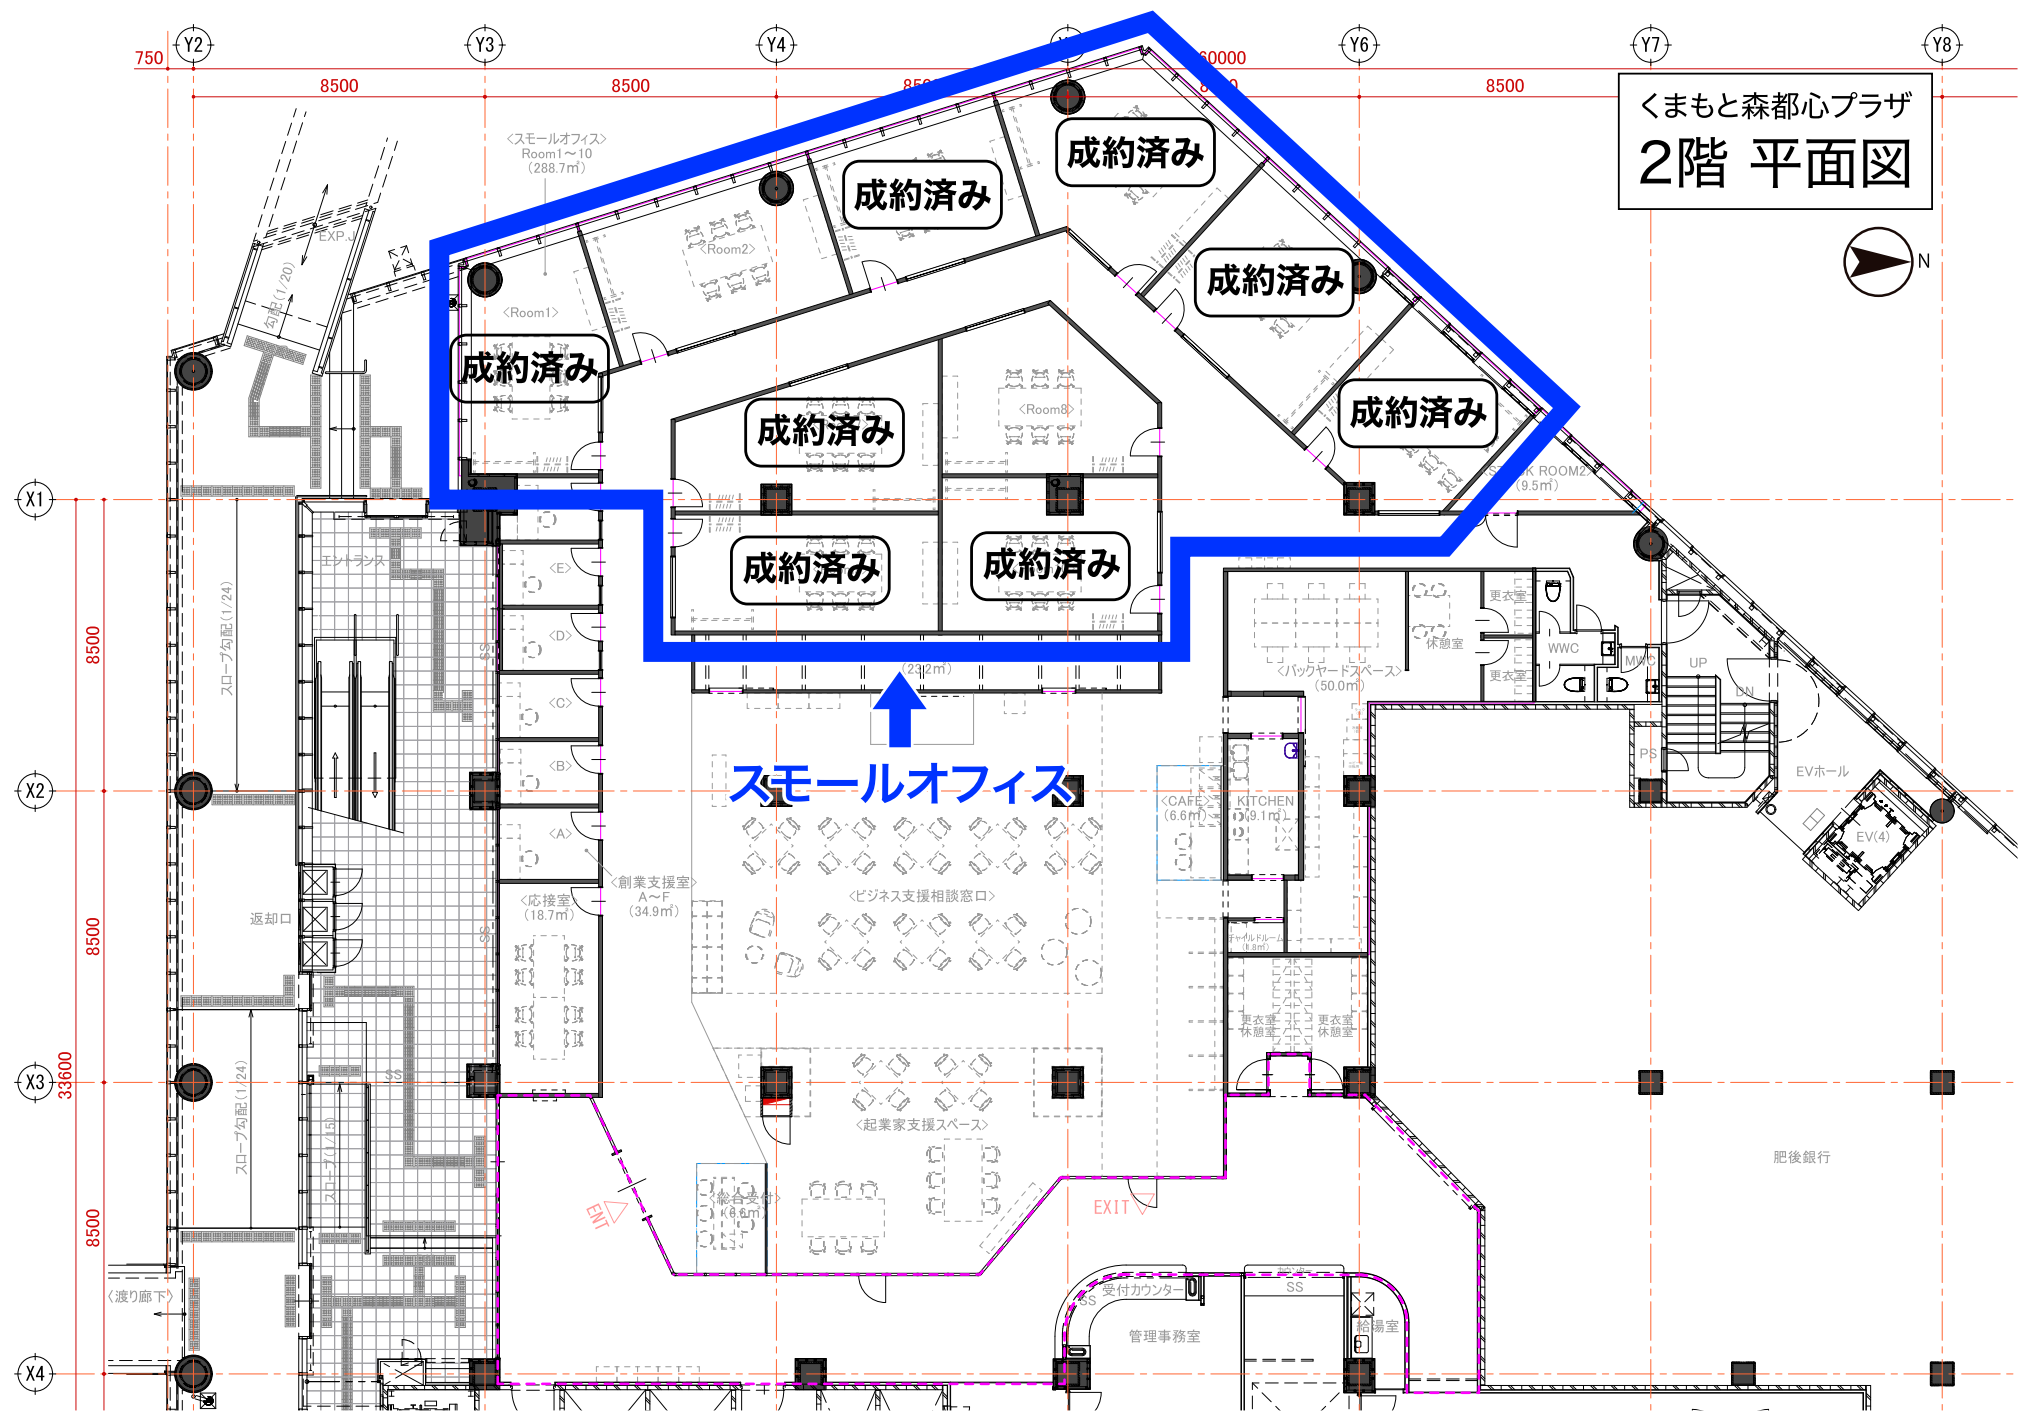

くまもと森都心プラザ  
2階 平面図

成約済み

成約済み

成約済み

成約済み

成約済み

成約済み

成約済み

成約済み

スモールオフィス  
23.2m²

肥後銀行