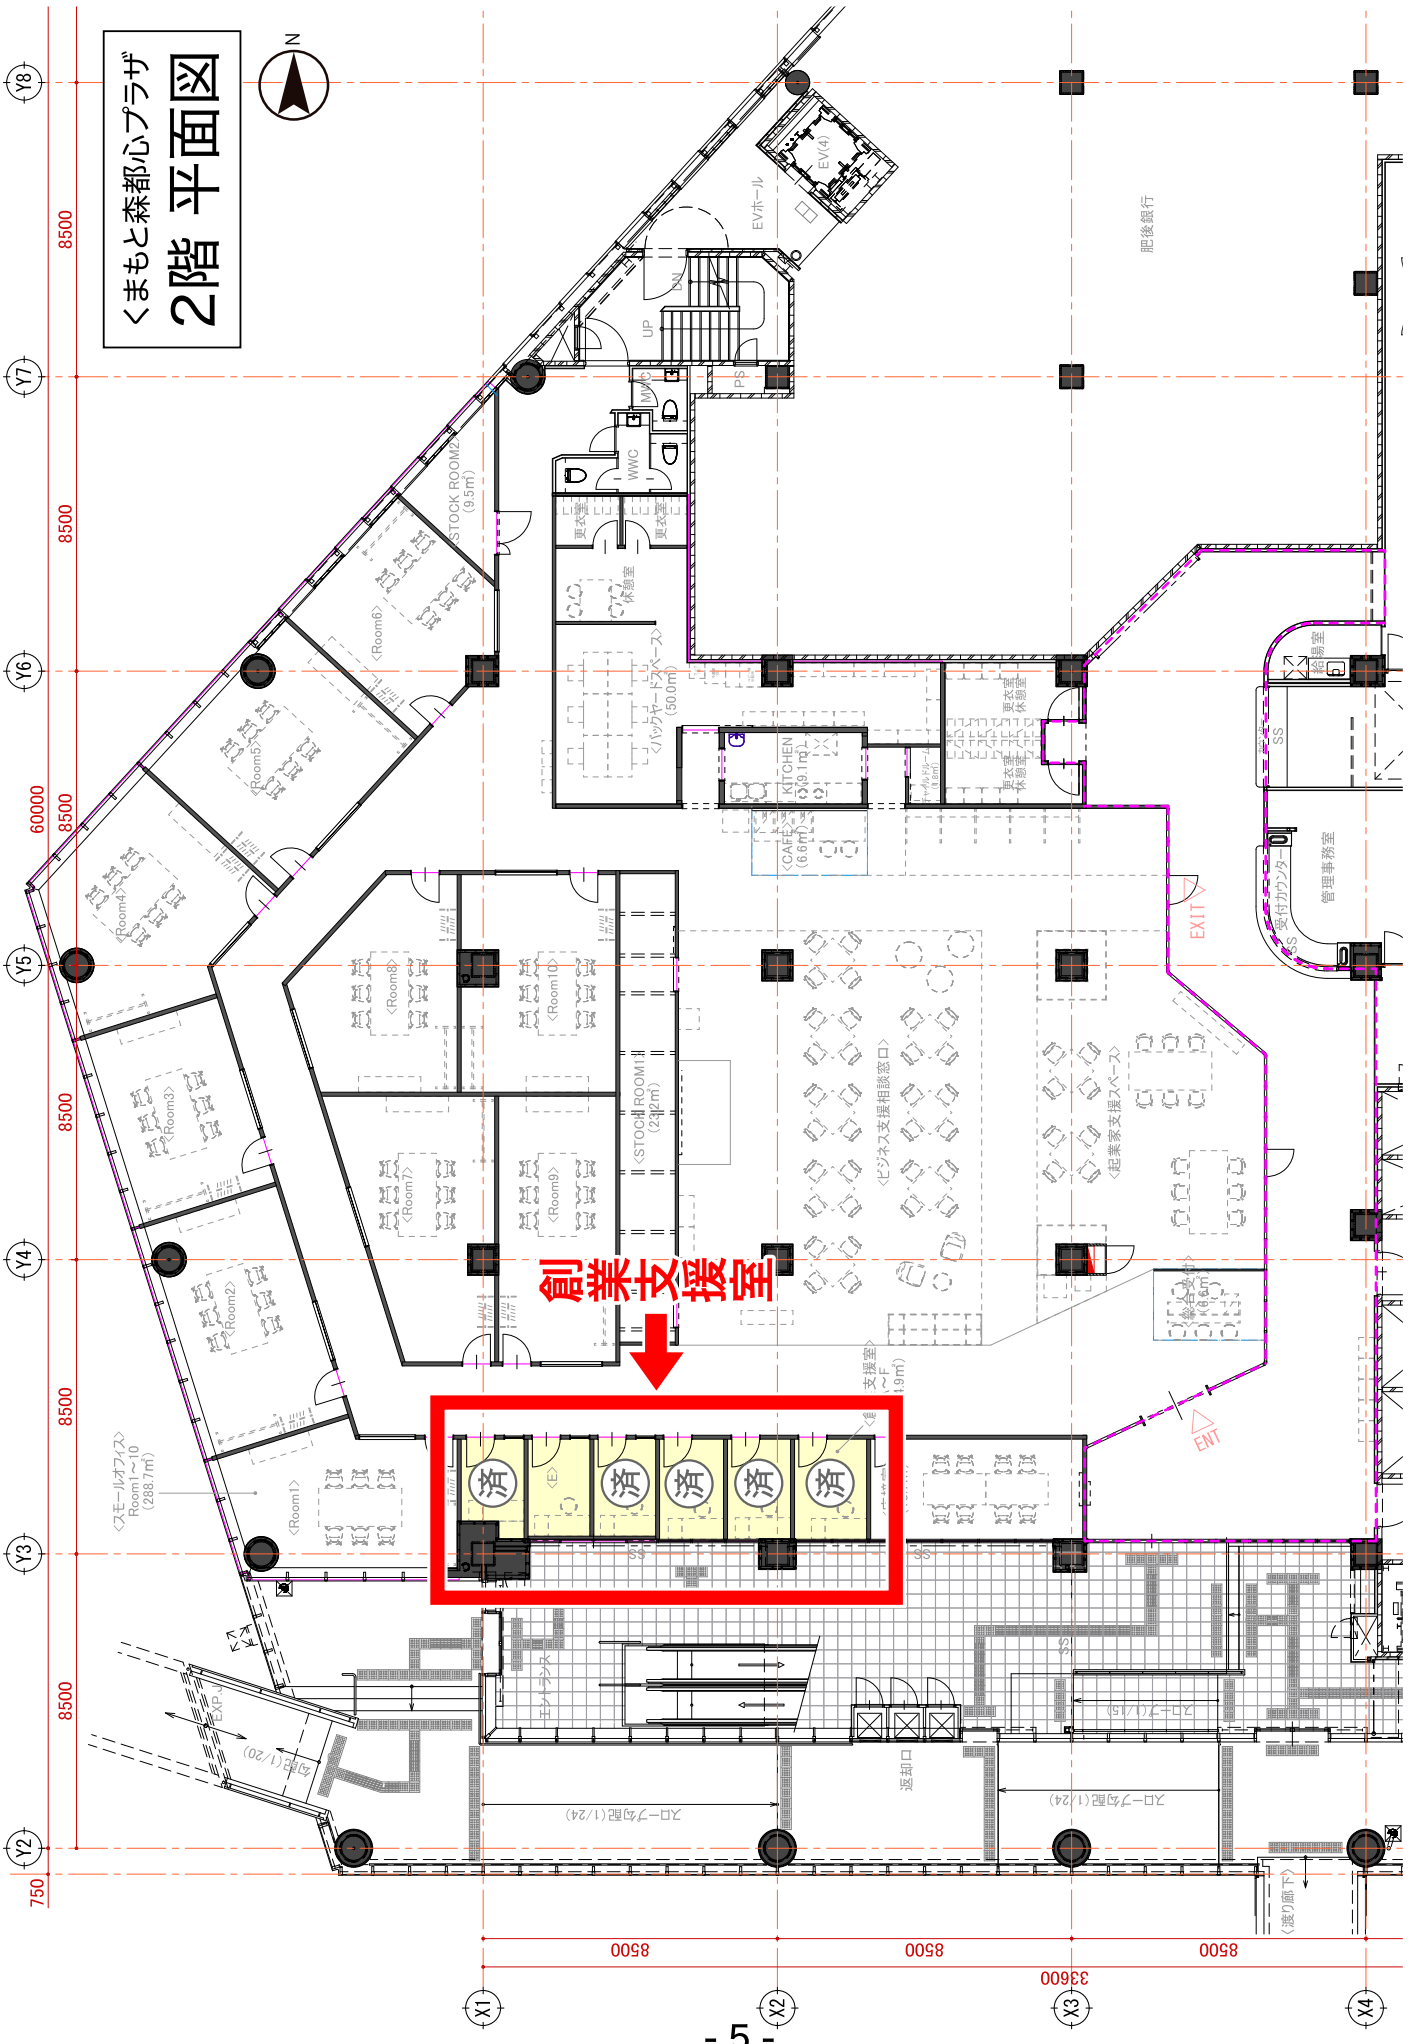

くまもと森都心プラザ
2階 平面図

創業支援室