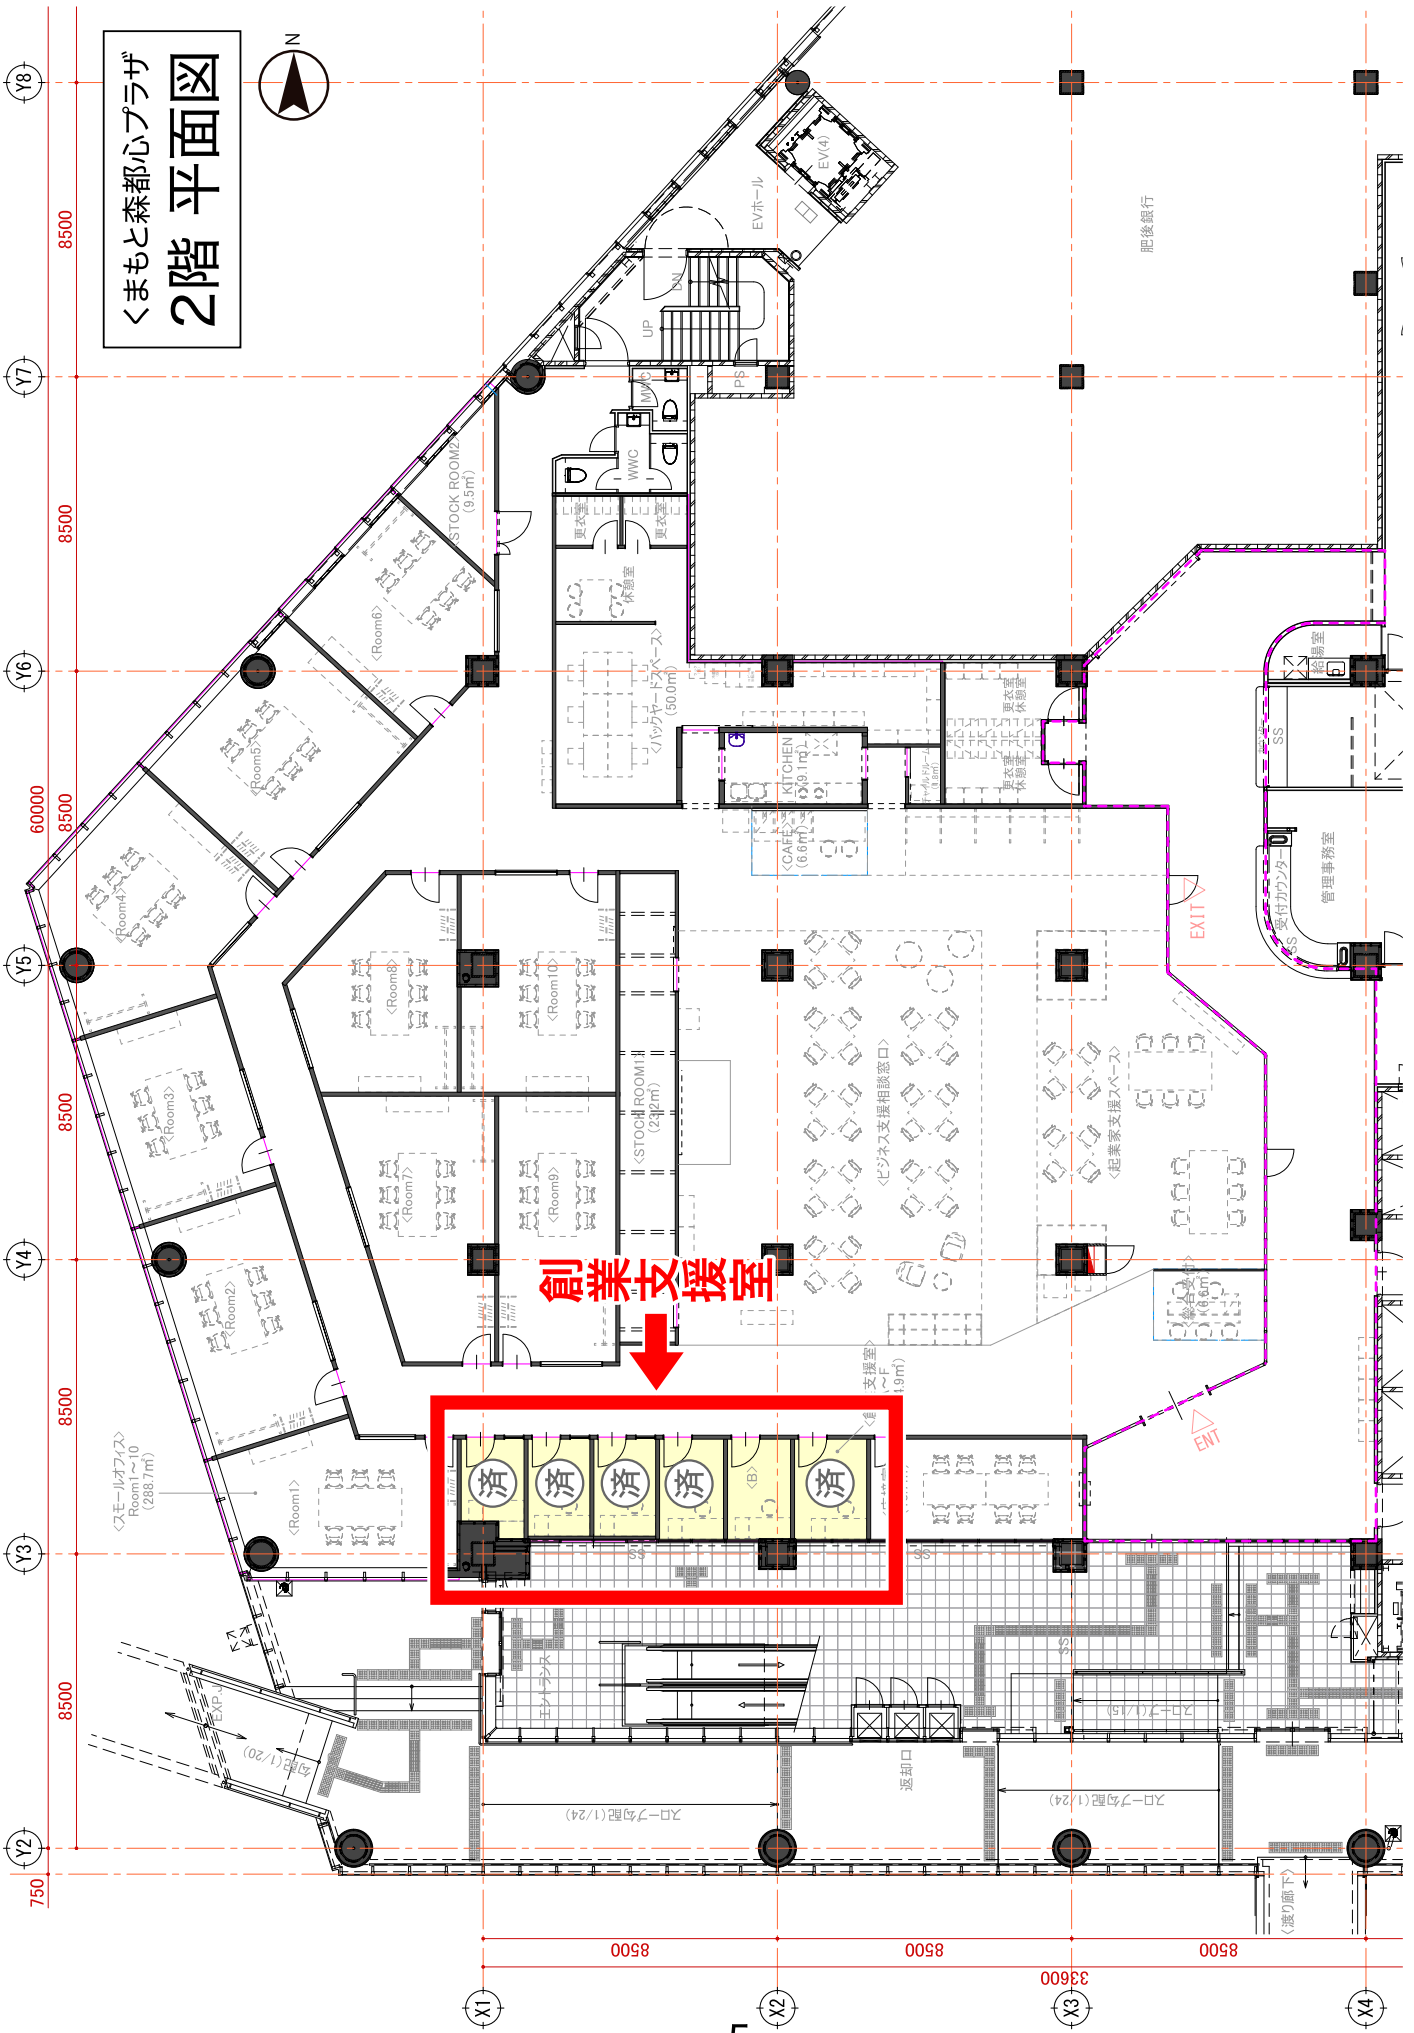

くまもと森都心プラザ
2階 平面図

創業支援室